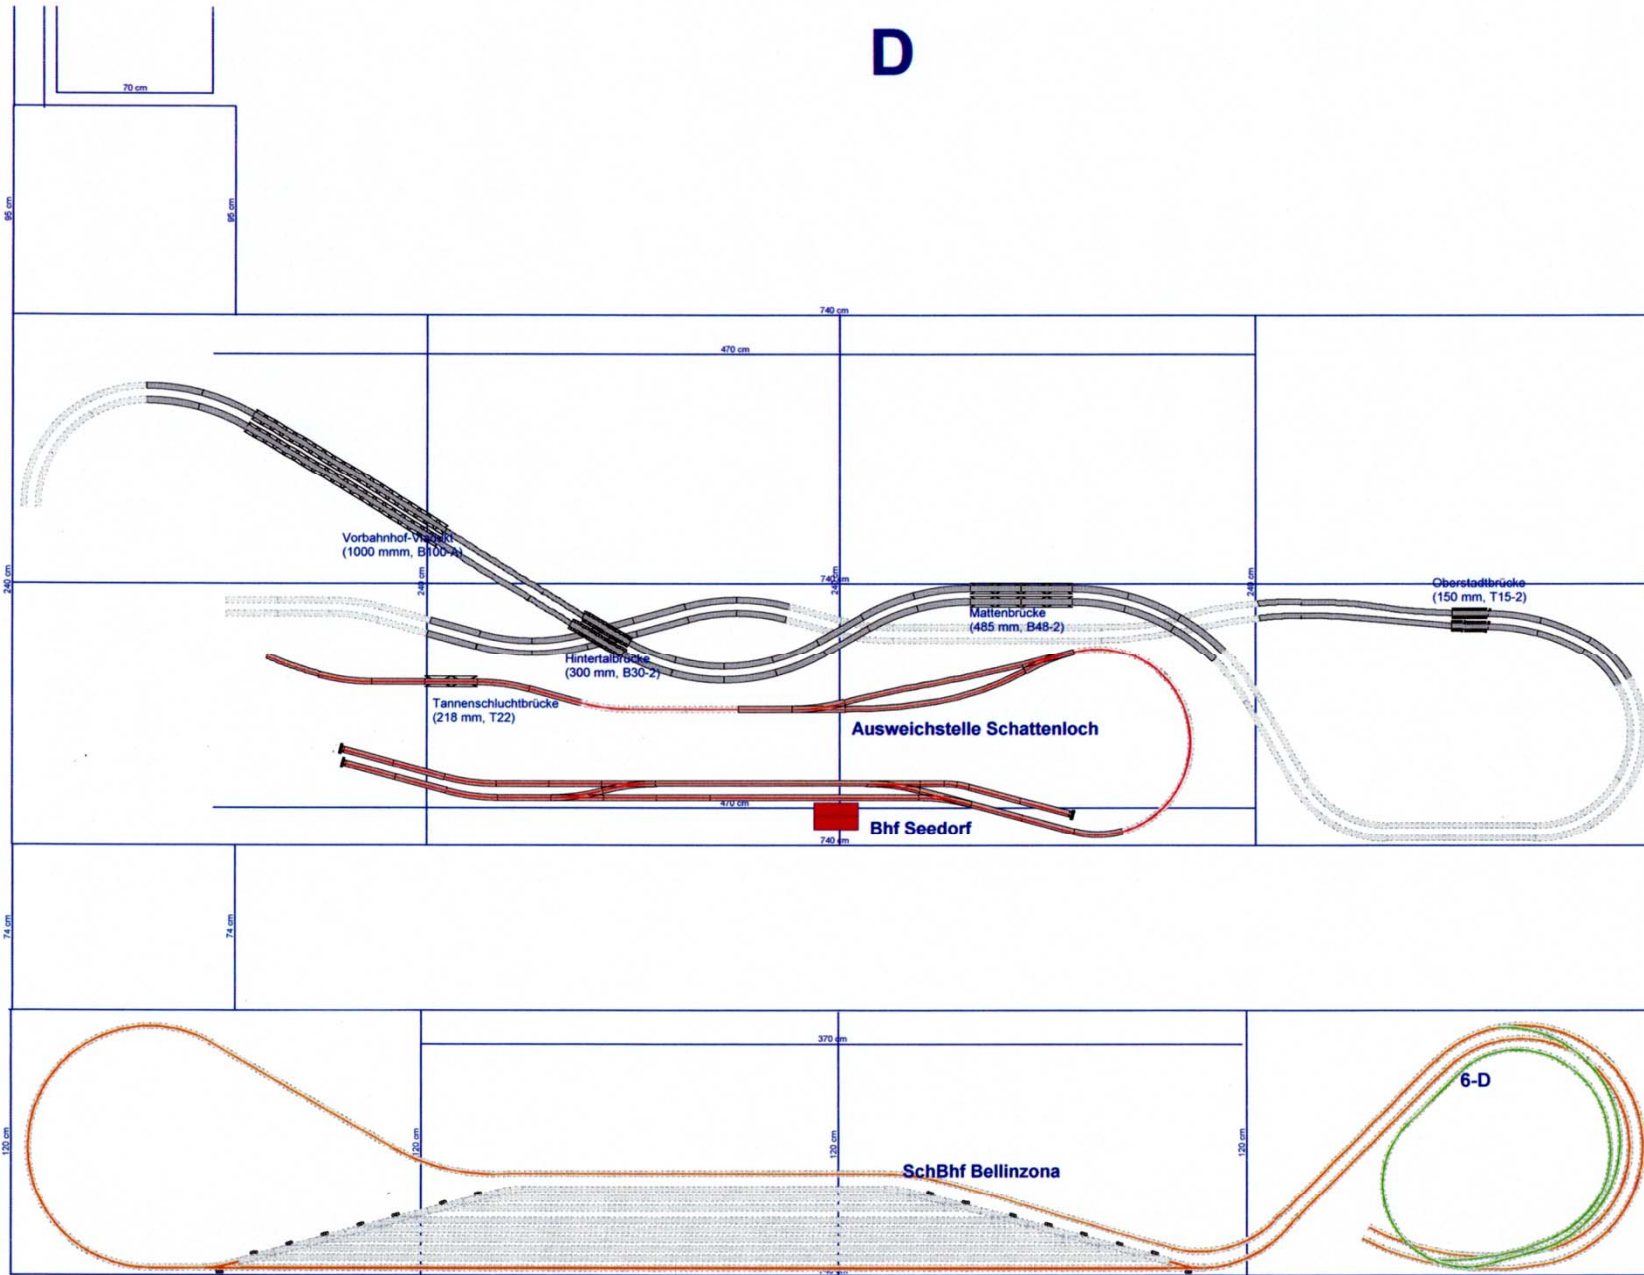

- A1: SchBhf Pfäffikon SZ, Brugg, St. Moritz (-210 mm)
- A2: SBhf Glanzenburg HB (-170 mm)
- B: SchBhf Limmattal, Thusis (0 mm)
- C: Glanzenburg HB (+180 mm)
- D: SchBhf Bellinzona, Bhf Seedorf (+320 mm)
- E: Bhf Höhtal (+460 mm)

**A1 A2**

**B**

C

D

E