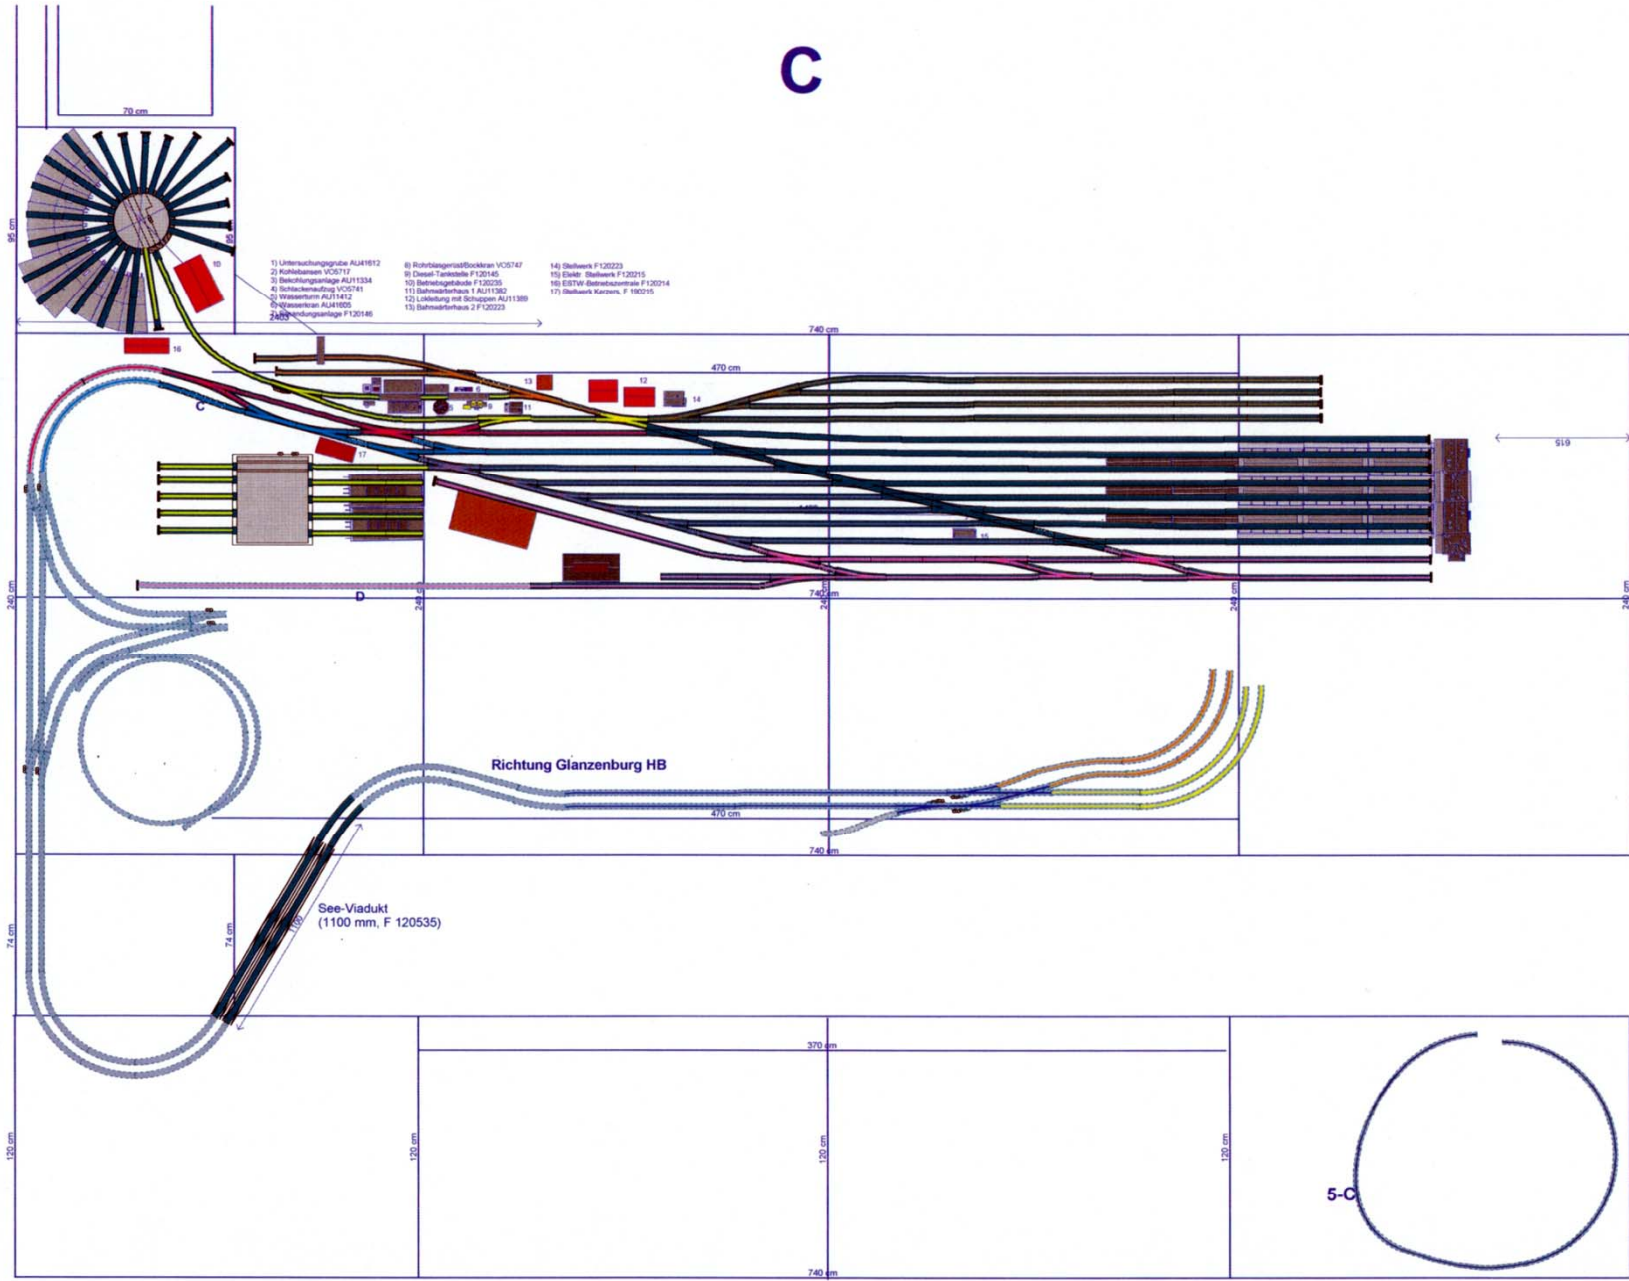

- A1: SchBhf Pfäffikon SZ, Brugg, St. Moritz (-210 mm)
- A2: SBhf Glanzenburg HB (-170 mm)
- B: SchBhf Limmattal, Thusis (0 mm)
- C: Glanzenburg HB (+180 mm)
- D: SchBhf Bellinzona, Bhf Seedorf (+320 mm)
- E: Bhf Höhtal (+460 mm)

**A1 A2**

**B**

C

D

E