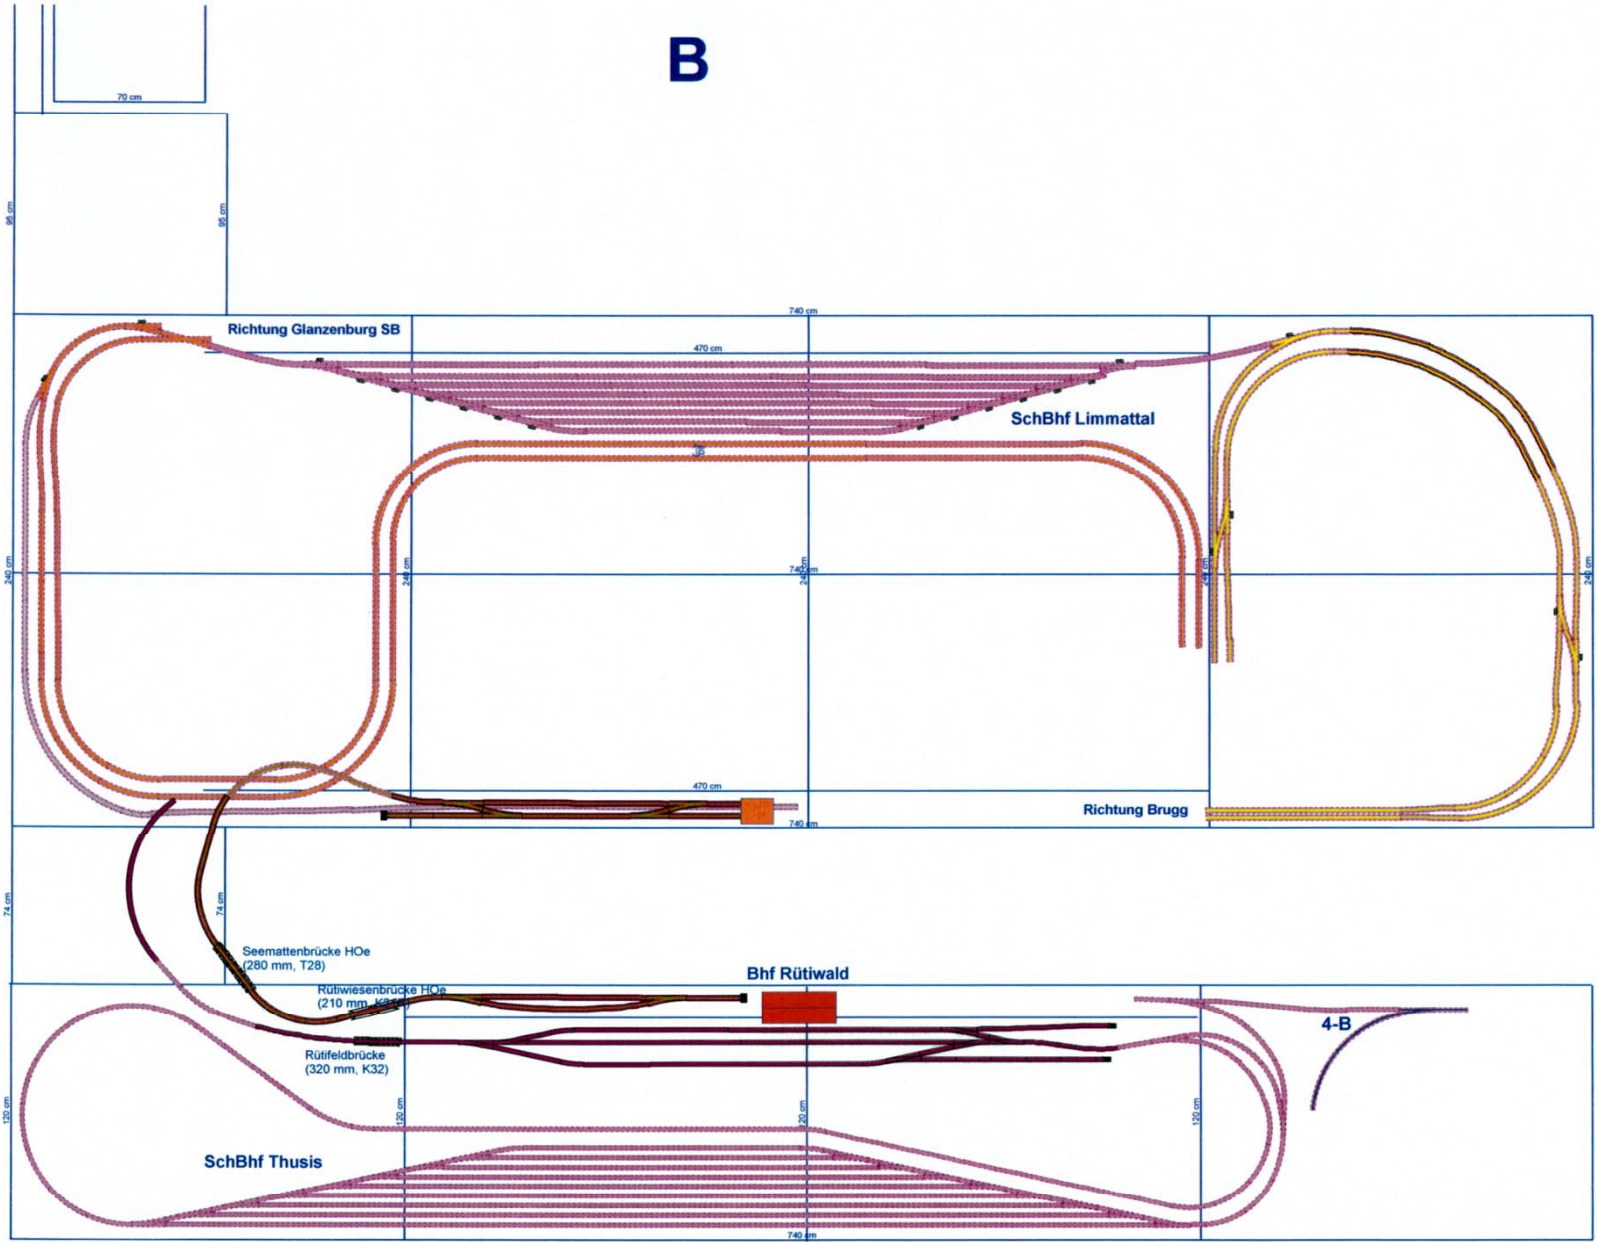

- A1: SchBhf Pfäffikon SZ, Brugg, St. Moritz (-210 mm)
- A2: SBhf Glanzenburg HB (-170 mm)
- B: SchBhf Limmattal, Thusis (0 mm)
- C: Glanzenburg HB (+180 mm)
- D: SchBhf Bellinzona, Bhf Seedorf (+320 mm)
- E: Bhf Höhtal (+460 mm)

**A1 A2**

**B**

C

D

E