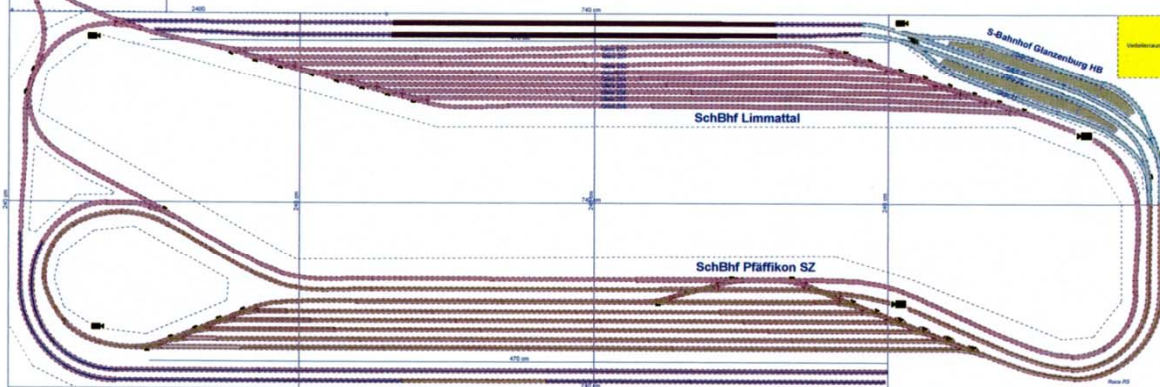

- A1: SchBhf Pfäffikon SZ, Brugg, St. Moritz (-210 mm)
- A2: SBhf Glanzenburg HB (-170 mm)
- B: SchBhf Limmattal, Thusis (0 mm)
- C: Glanzenburg HB (+180 mm)
- D: SchBhf Bellinzona, Bhf Seedorf (+320 mm)
- E: Bhf Höhtal (+460 mm)

**A1 A2**

**B**

C

D

E